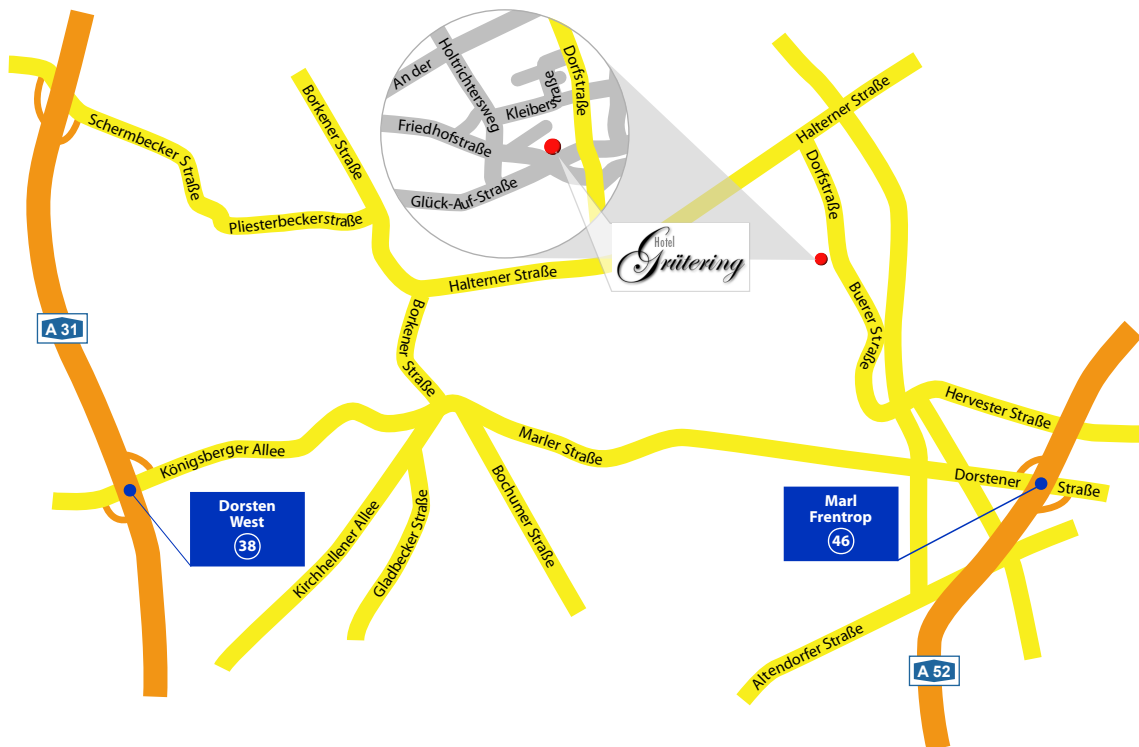

So finden Sie uns Detailansicht